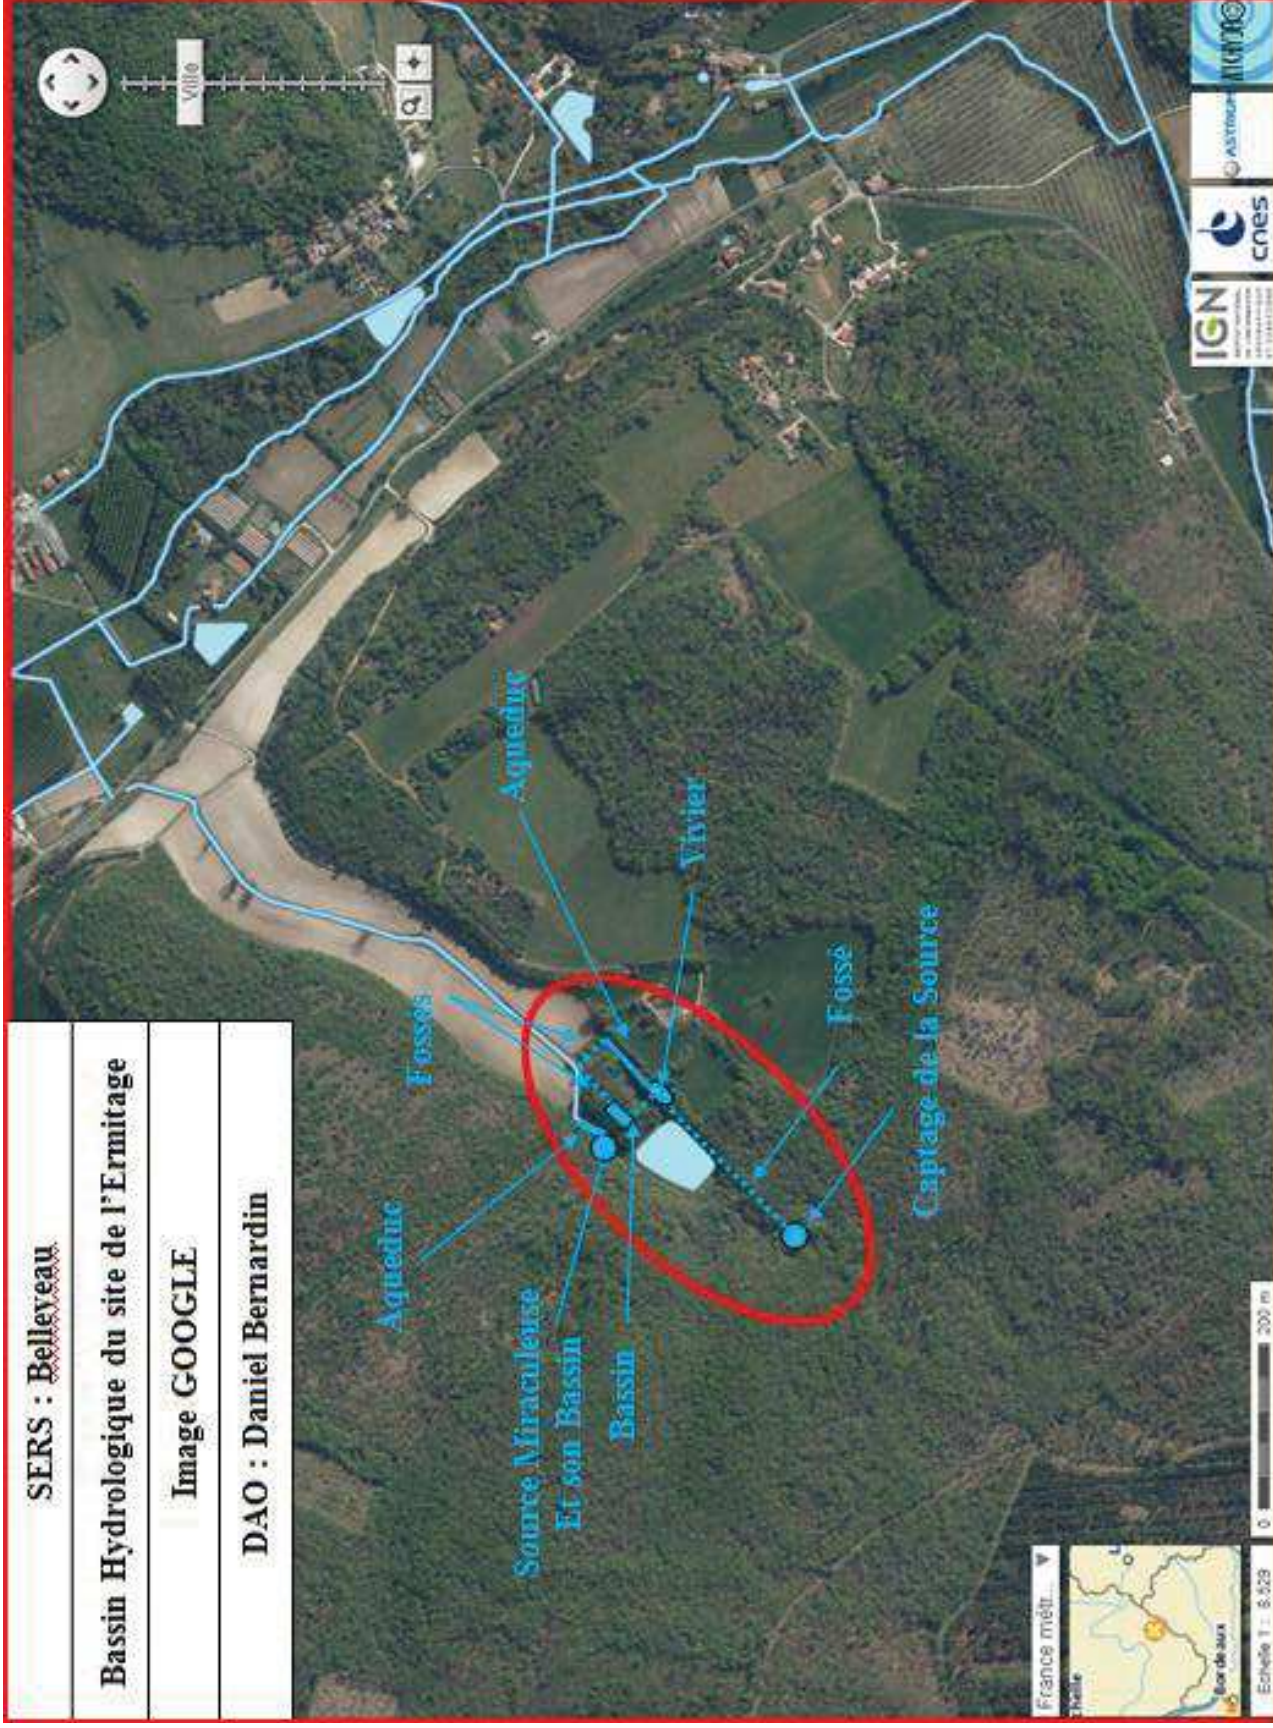

Sers : « Ermitage de Bellevau » Fontaine-Habitats-Silos

SERS : Belleveaux

Bassin Hydrologique du site de l'Ermitage

Image GOOGLE

DAO : Daniel Bernardin

SERS : Ermitage de Belleveau

Vue générale de l'ermitage et de ses Habitats

Photos GRAHT : D. Bernardin

GRAHT : Année 2013